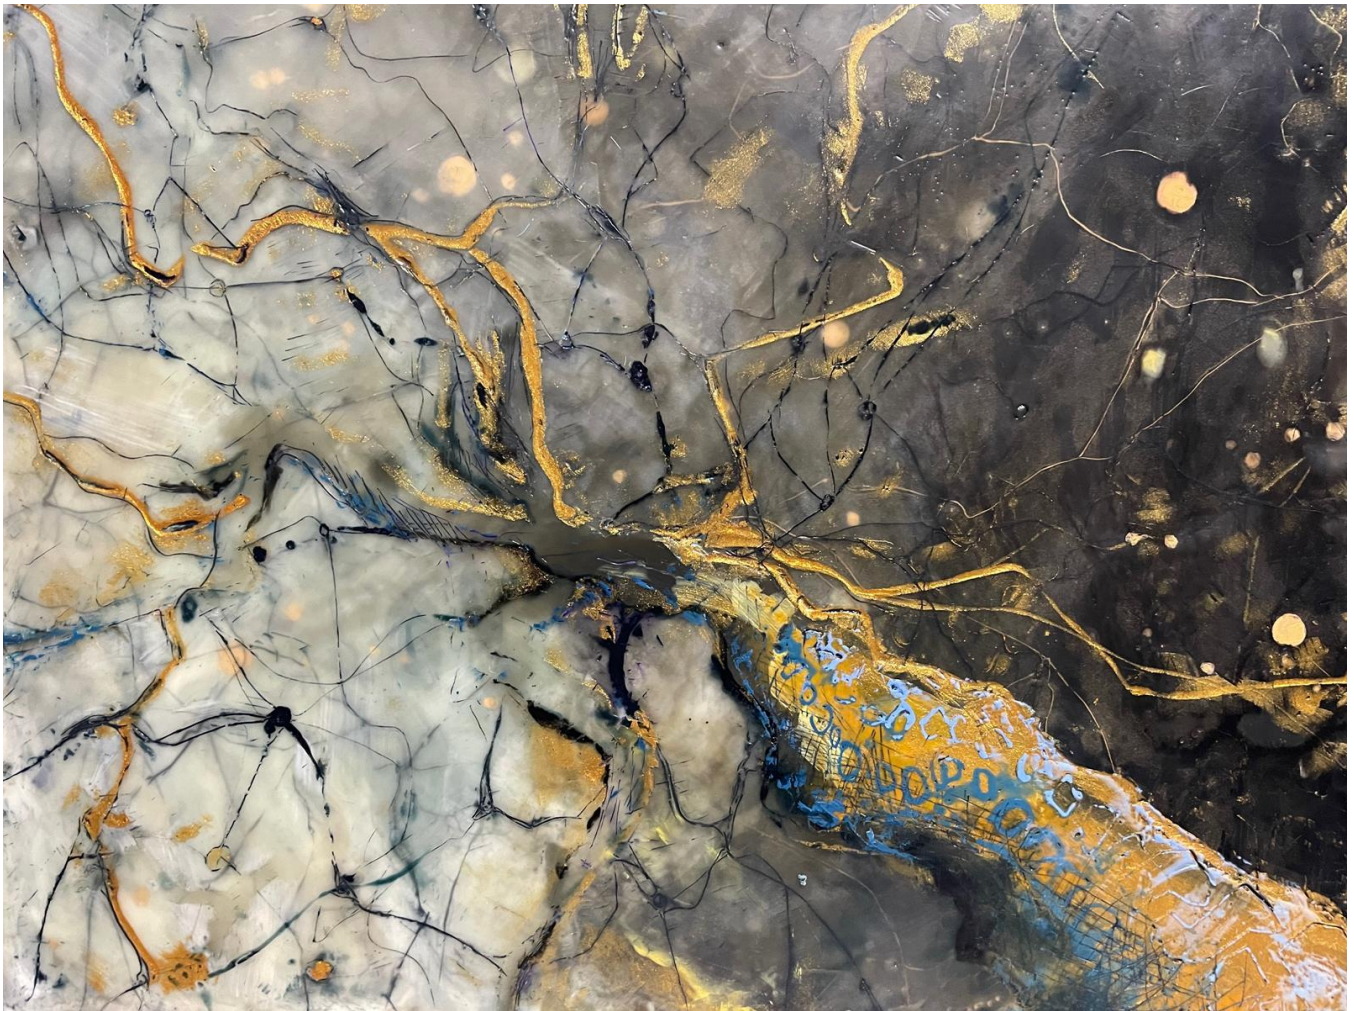

Karen Faller Madison

<https://karenfaller.art/>

Firing Synapses

Encaustic 16 x 13 $395