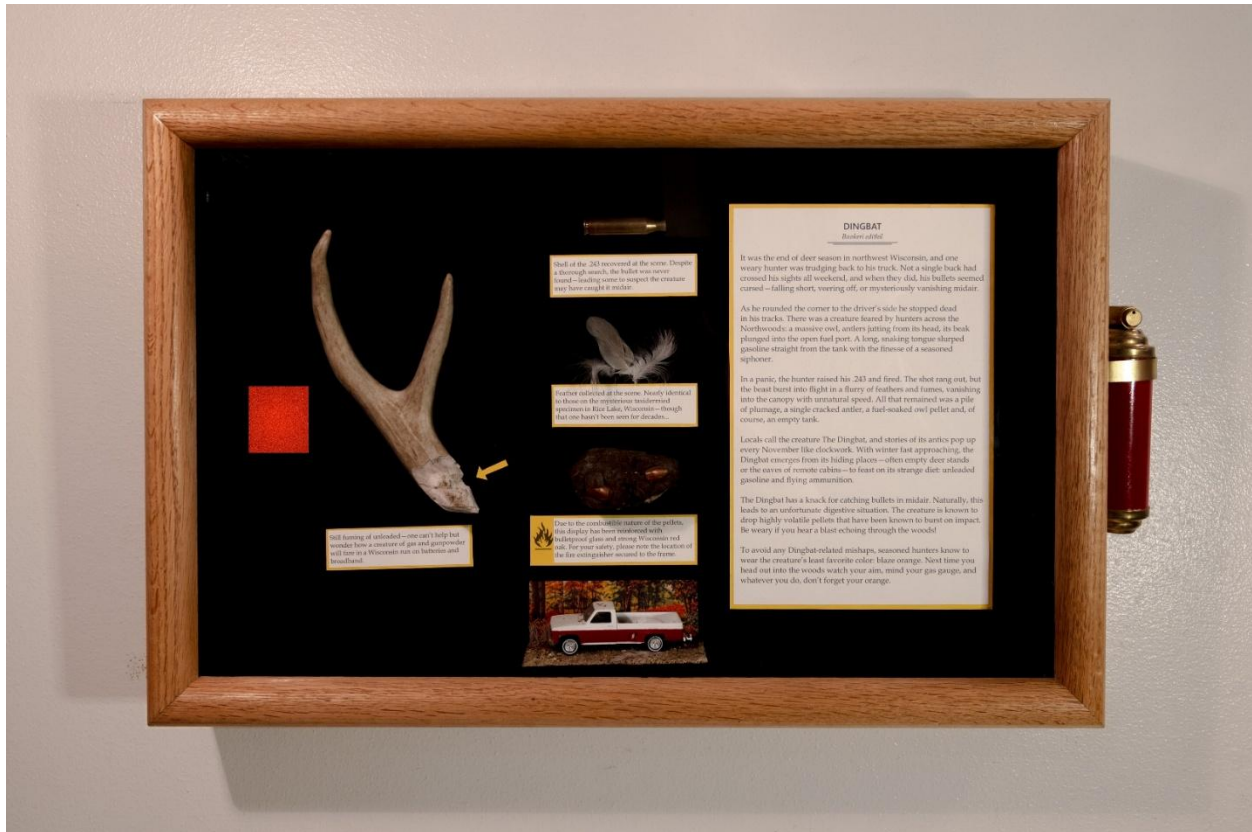

Untamed

Watercolor 27 x 20 \$750

Ian E Vierck Madison

<http://www.ianeschervierck.com/>

Dingbat

Mixed Media 15 x 22 NFS

David O Williams Madison

<http://www.williamswatercolors.com>